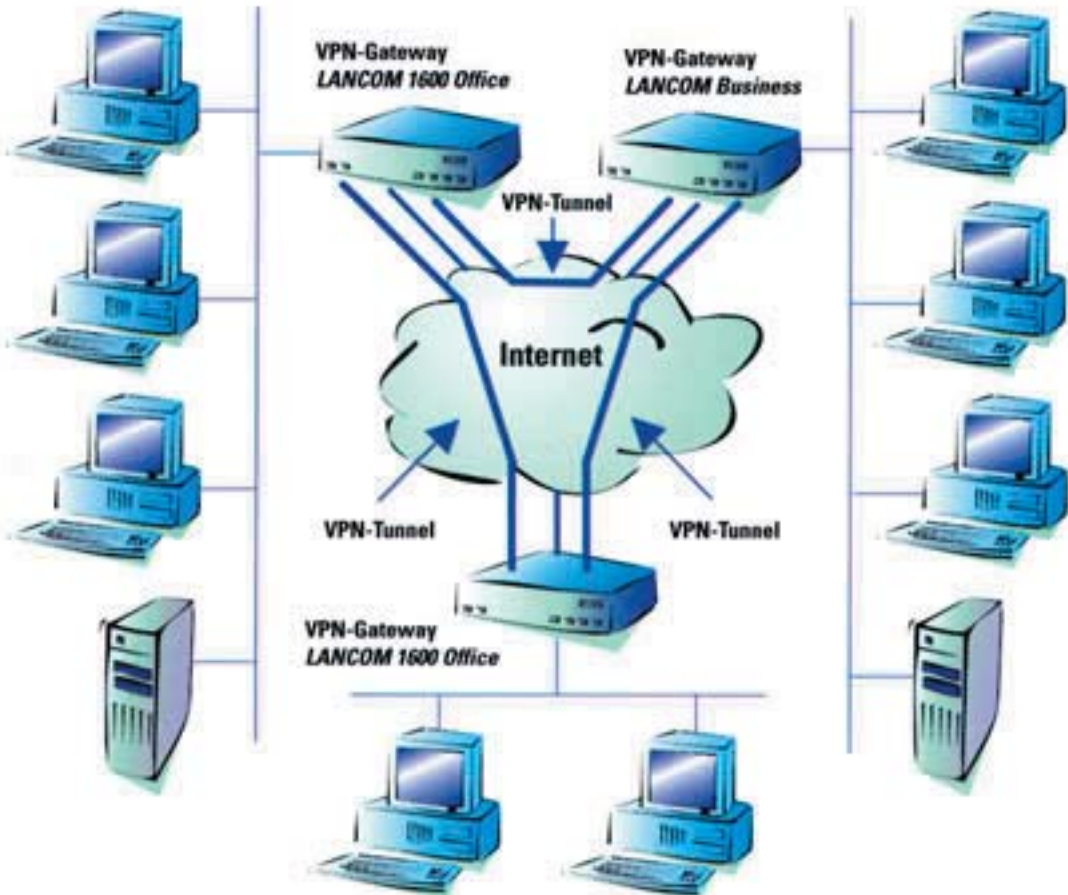

Soluzione VPN IPsec per l'interoperabilità

Sfrutta l'accelerazione basata sull'architettura ASIC FireNet WALL per velocizzare il trasferimento dati.

Soluzione di connettività sicura in categoria enterprise.

E-VPN Applications

VPN Client Software (Cisco, Juniper, PPTP, L2TP, IPSec, etc.)