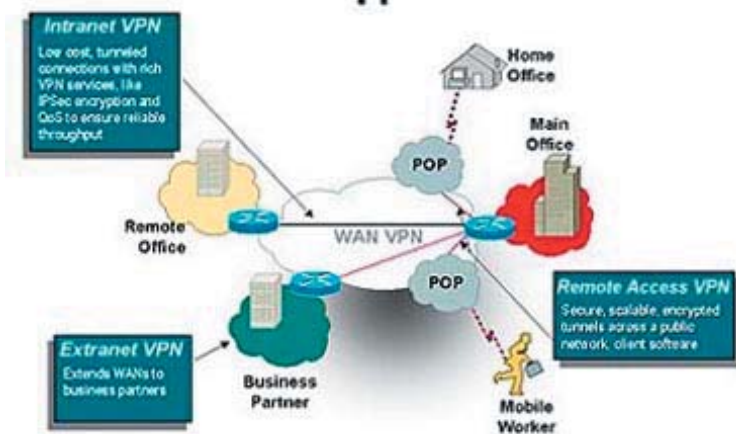

Soluzione VPN IPsec per l'interoperabilità

Sfrutta l'accelerazione basata sull'architettura ASIC FireNet WALL per velocizzare il trasferimento dati.

Soluzione di connettività sicura in categoria enterprise.

E-VPN Applications

VPN Client Software (Cisco, Juniper, PPTP, L2TP, IPSec, etc.)